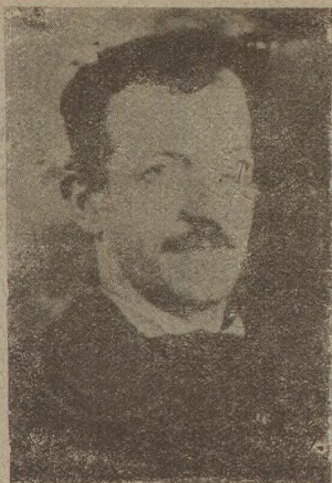

7592

GOBBI Torquato di Angelo, nato 6. 8. 88 a Pieve Rossa, residente all'estero, tipografo.

**Pericoloso anarchico propagandista:** da arrestare e perquisire.

Connotati: - statura bassa, capelli ed occhi castani.  
Questore Reggio Emilia, 19. 12. 929.

7593

JOLY Giuseppe di Michele, nato 7. 9. 97 ad Arnaz, residente a Parigi, scalpellino.

**Pericoloso anarchico:** da perquisire e fermare

nel caso rientrasse nel Regno.

Connotati: - statura media, capelli ed occhi castani.  
Questore Aosta, 27. 12. 929.

7594

PALLAVICINI Telesforo di Bettino, nato 15. 7. 902 a Spezia, dimorante a Tolone, calzolaio.

**Anarchico:** da arrestare qualora rientri Regno.

Connotati: - statura bassa, capelli neri, occhi marroni, **zoppicante** gamba sinistra,  
Questore Spezia, 28. 12. 929.