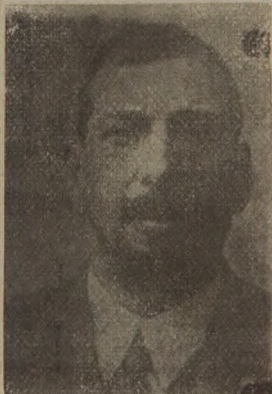

7546

BELLINI Umberto Gualtiero fu Remigio, inleso *Conte delle stelle*, nato 12. 6. 887 a Siena, ingegnere coloniale.

Comunista pericoloso: da fermare.

Connotati: - statura alta, adiposità molta, capelli castani, occhi azzurri, naso convesso deviato, **cicatrice** angolo destro della bocca.

Questore Siena, 9. 12. 929.

7547

GUADALUPI Antonio fu Pasquale, nato 3. 1. 88 a Brindisi, residente a Buenos Ayres.

Soversivo: Per rintraccio, fermo e perquisizione. Questore Brindisi, 18. 12. 929.

7548

GRAZI Plinio fu Desiderio, nato 30. 12. 81 a Fabriano, ivi domiciliato, macellaio.