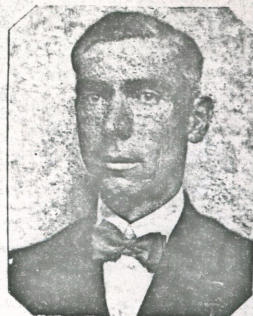

Comunista

DEL RIO Primo

DEL RIO Primo

fu Pietro, nato il 30.1.1893
a Montecchio (Reggio Emilia)

Indirizzo attuale _____ deceduto 1943

Emigrato in Francia-con residenza a Nanterre(Seine

Arruolato nell' Ottobre 1936 appartenente al _____

025

DEL RIO Primo di Pietro, nato 30. 1. 893 a Montecchio, residente in Spagna.

Da foglio notizie il 17.6.1938 era nella Brigata Garibaldi sull'Ebro; nell'agosto era all'Ospedale di Mataro(diagnosi:debilidad generale,falta de los dientes.Rimpatriato in Francia il 28.3.1938.

Pubblicato sul Bollettino Ufficiale dell'Ovra, Questore di Reggio Emilia "comunista da arrestare, data I.I.1938

Verificato al CPC