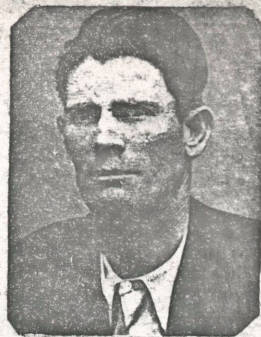

BARTOLI Remo

BARTOLI Remo

fu Attilio, nato il 10.3.1898
a Casalguidi

coniugato- 1 figlio-

Emigrato in Francia, residente nel dipartimento
dell'Herault

Arruolato il

Brigata "Garibaldi" 3° Battaglione
Delegato si Sezione

FERITO nel settembre 1938 sull'Ebro

BARTOLI Remo di Attilio e di Capecchi
Isola

Nato il 31/8/1898 a Serravalle Pistoiese
(PT)

Emigrato in Francia il 2/9/1921

In data 27/6/1939 l'Ufficio C.S. del Corpo Truppe Volontarie riferisce: "Da un elenco rinvenuto nella sede di un comando rosso, si rileva che il connazionale BARTOLI Remo, non meglio identificato, appartenne in qualità di miliziano alla 12 Brigata "Garibaldi". Si distinse durante la battaglia dell'Ebro".